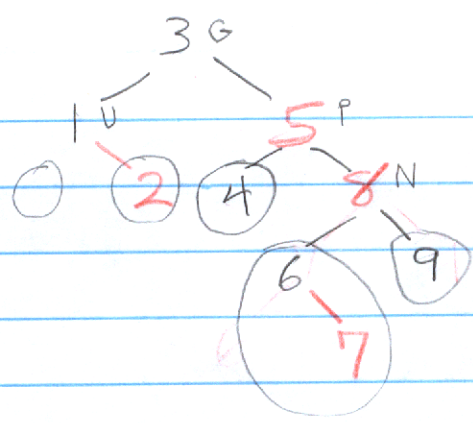

AVL

3145926870

1

RB

recolor
=>

rotate
=>

2-3

3