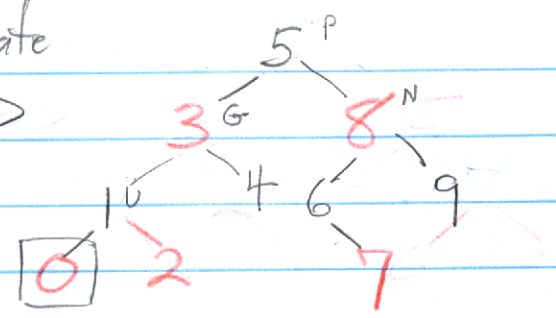

AVL

3145926870

1

RB

recolor
=>

rotate
=>

2-3

3